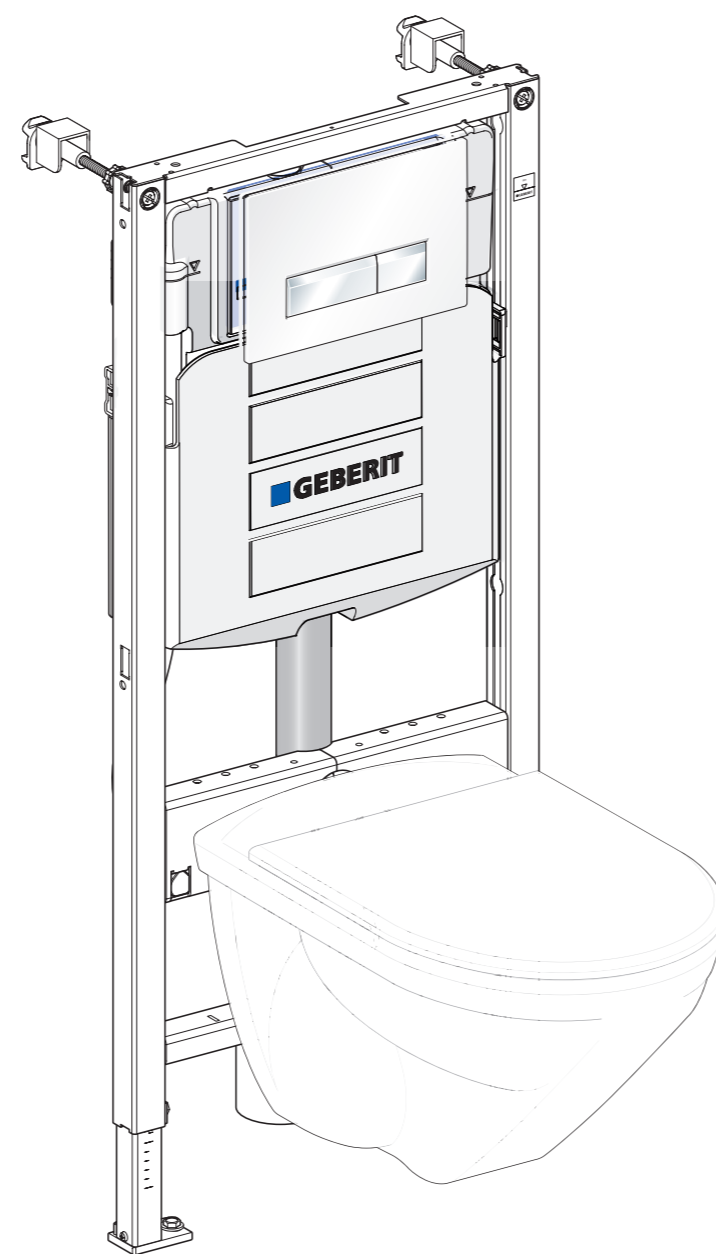

Higiene: limpeza fácil.

Sem sanita de assentamento ao chão, sem autoclismo em frente da parede, sem locais para acumulação de sujidade e bactérias. Não há necessidade de curvar-se para efectuar a limpeza.

Estética e design.

A tecnologia mais recente de instalação embutida na parede e placas Geberit de comando atraentes à frente.

Muito robusto.

Sem oscilação, nem vibração – até uma força de carga na sanita de 400 kgf.